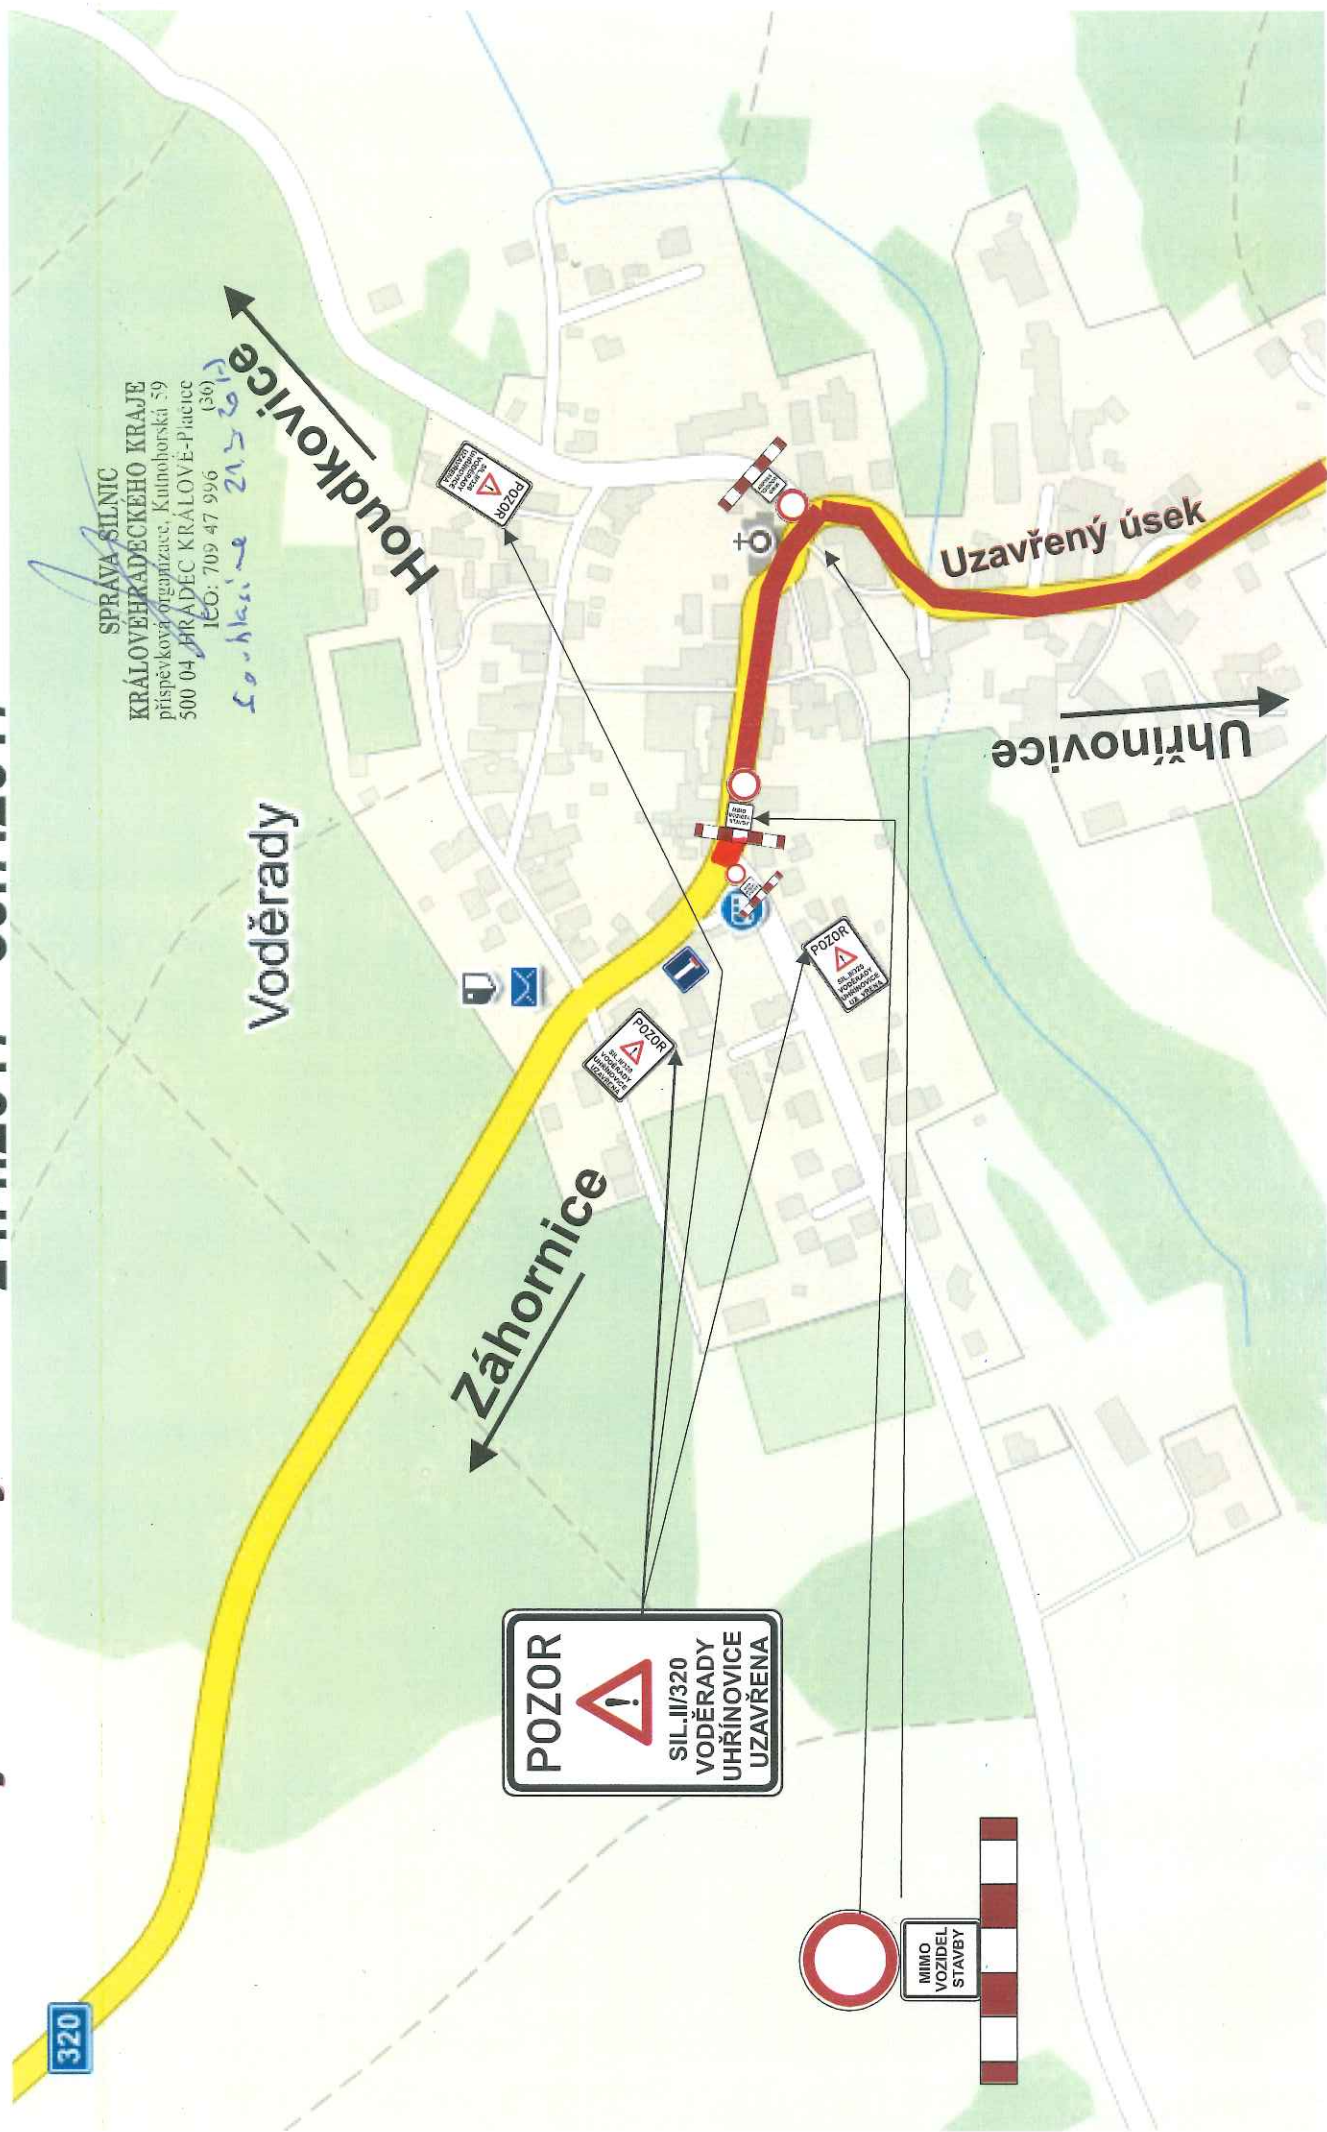

Dopravní omezení na silnici II/320 Voděradý - Uhřínovice, úplná uzavírka včetně objízdné trasy 24.4.2017 - 30.7.2017

Dopravní omezení na silnici II/320 Voděřady - Uhřetovice, úplná uzavírka včetně objízdné trasy

24.4.2017 - 30.7.2017

SPRÁVA SILNIC
KRÁLOVÉHRADSKÉHO KRAJE
příspěvková organizace, Kutnohorská 59
500 04 HRADEC KRÁLOVÉ-Plačice
IČO: 709 47 996 (36)

Louhlasine 21.2.2017

Uzavřený úsek