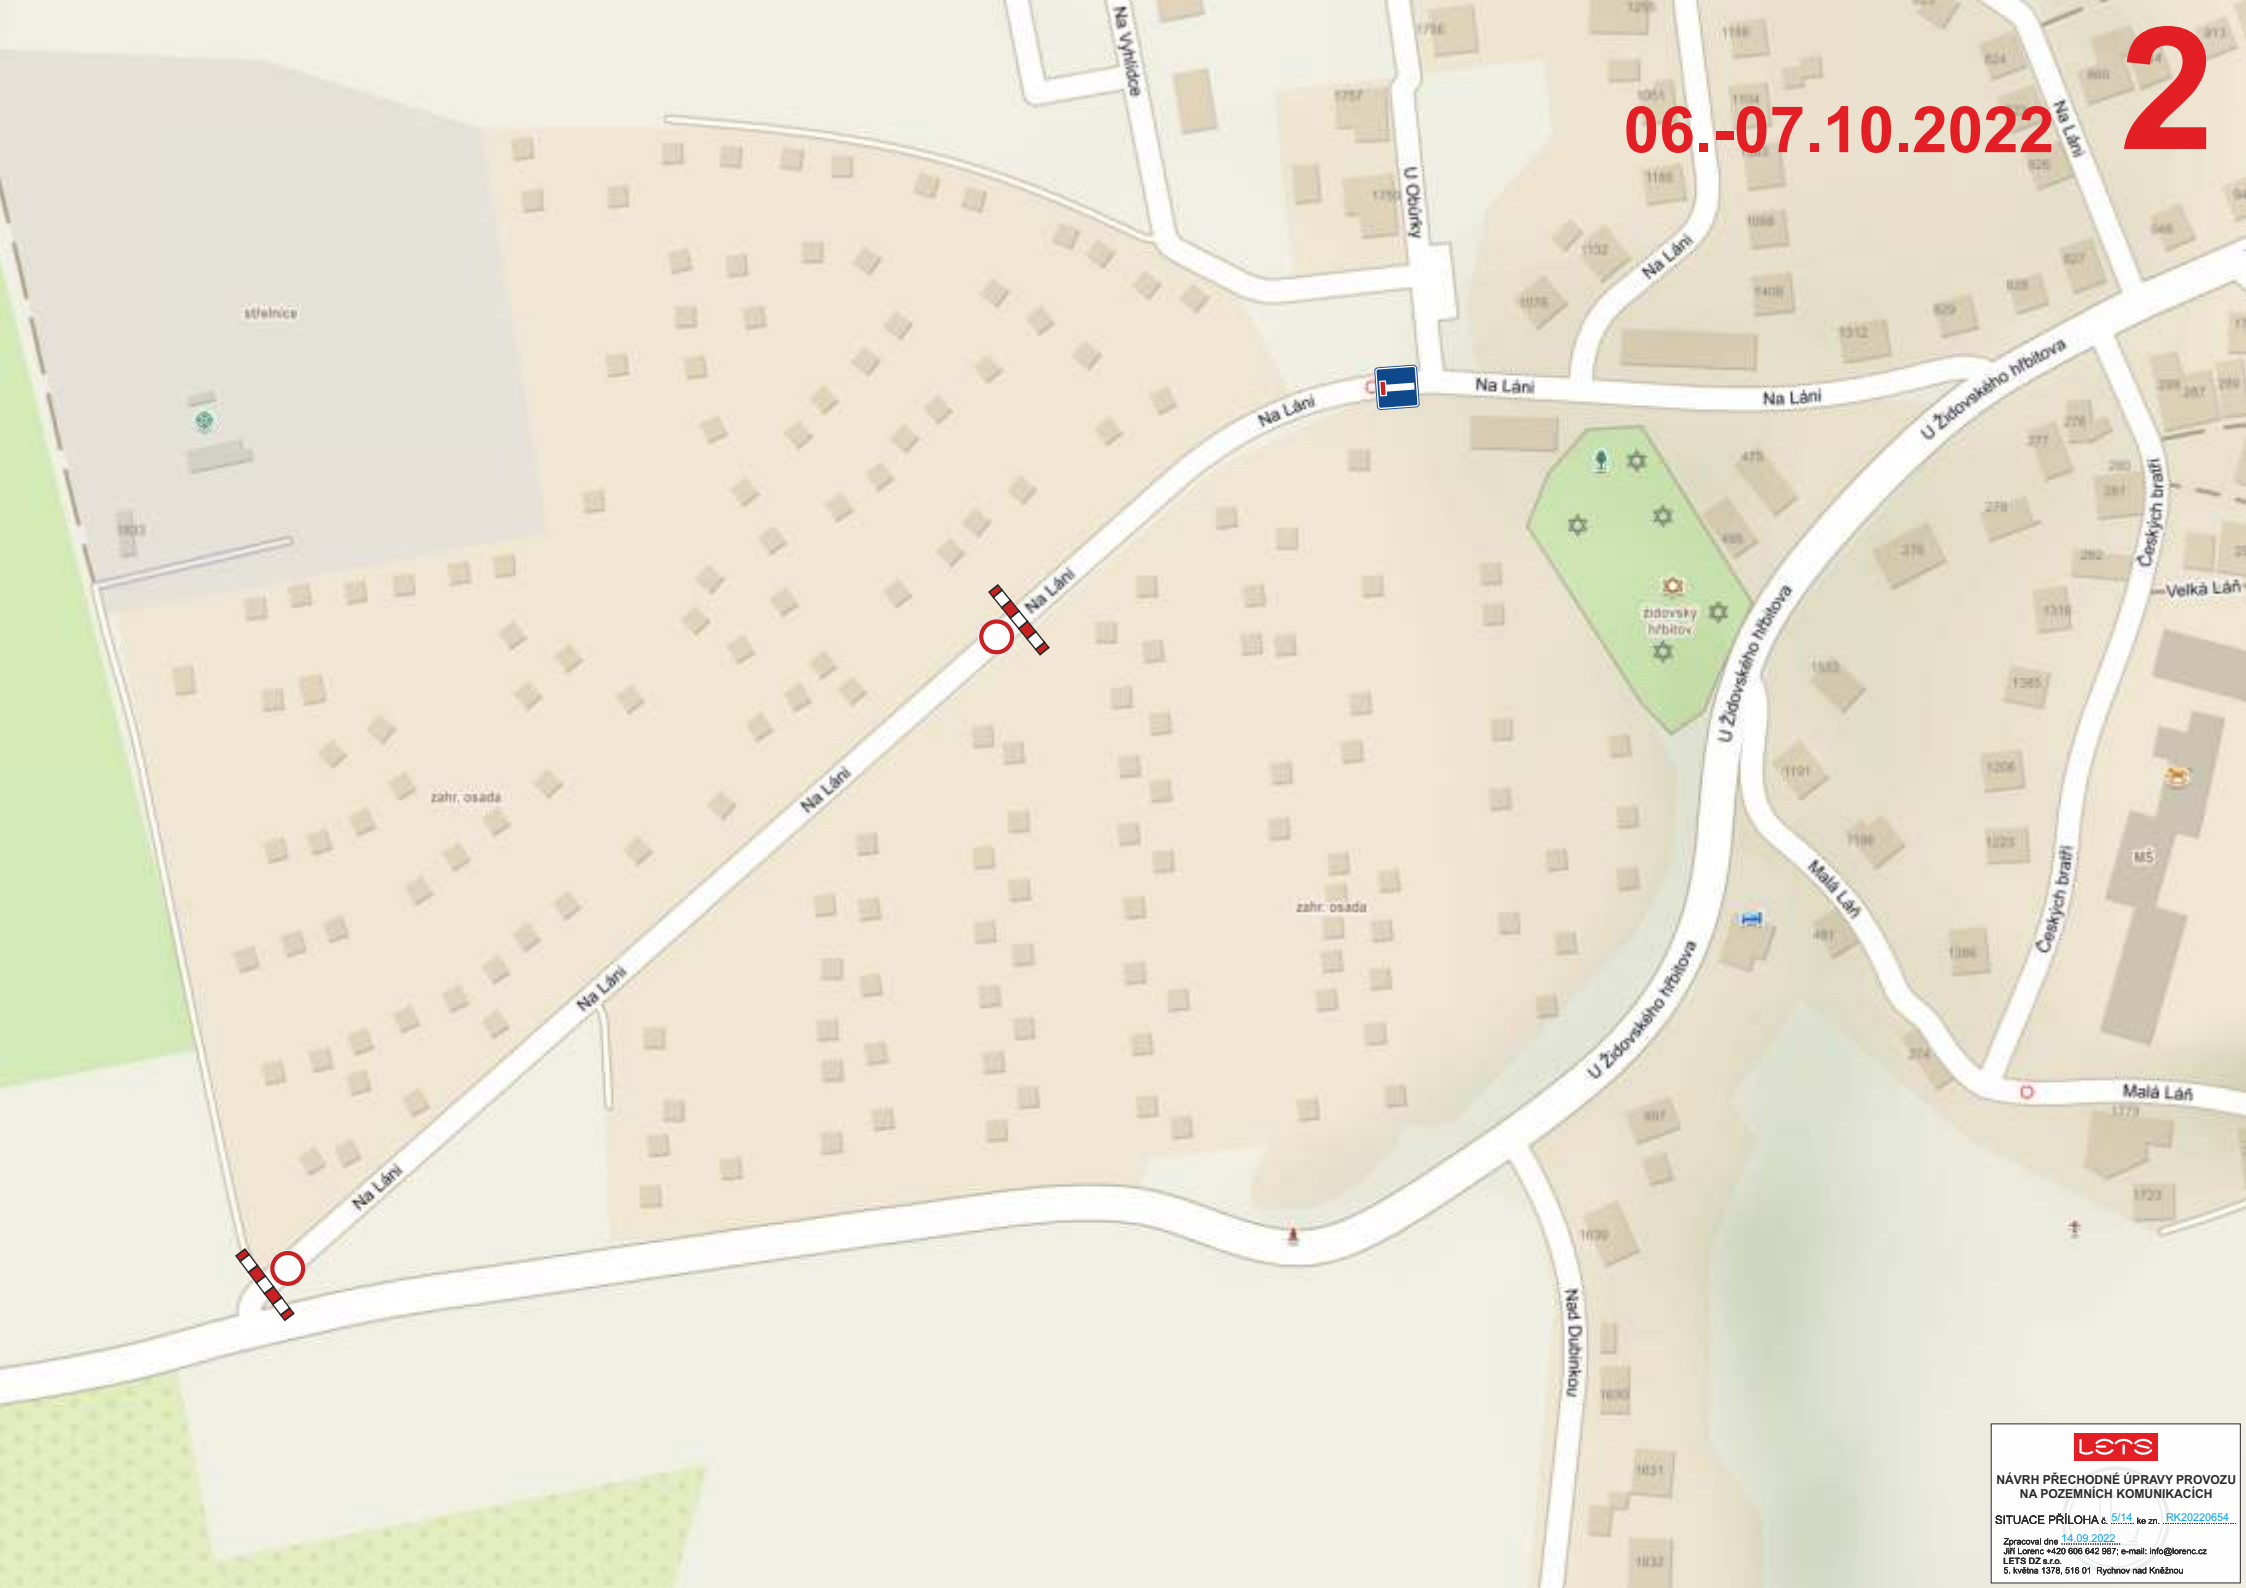

06.-07.10.2022

2

NÁVRH PŘECHODNÉ ÚPRAVY PROVOZU
NA POZEMNÍCH KOMUNIKACÍCH

SITUACE PŘÍLOHA č. 5/14, ke zn. RK20220654