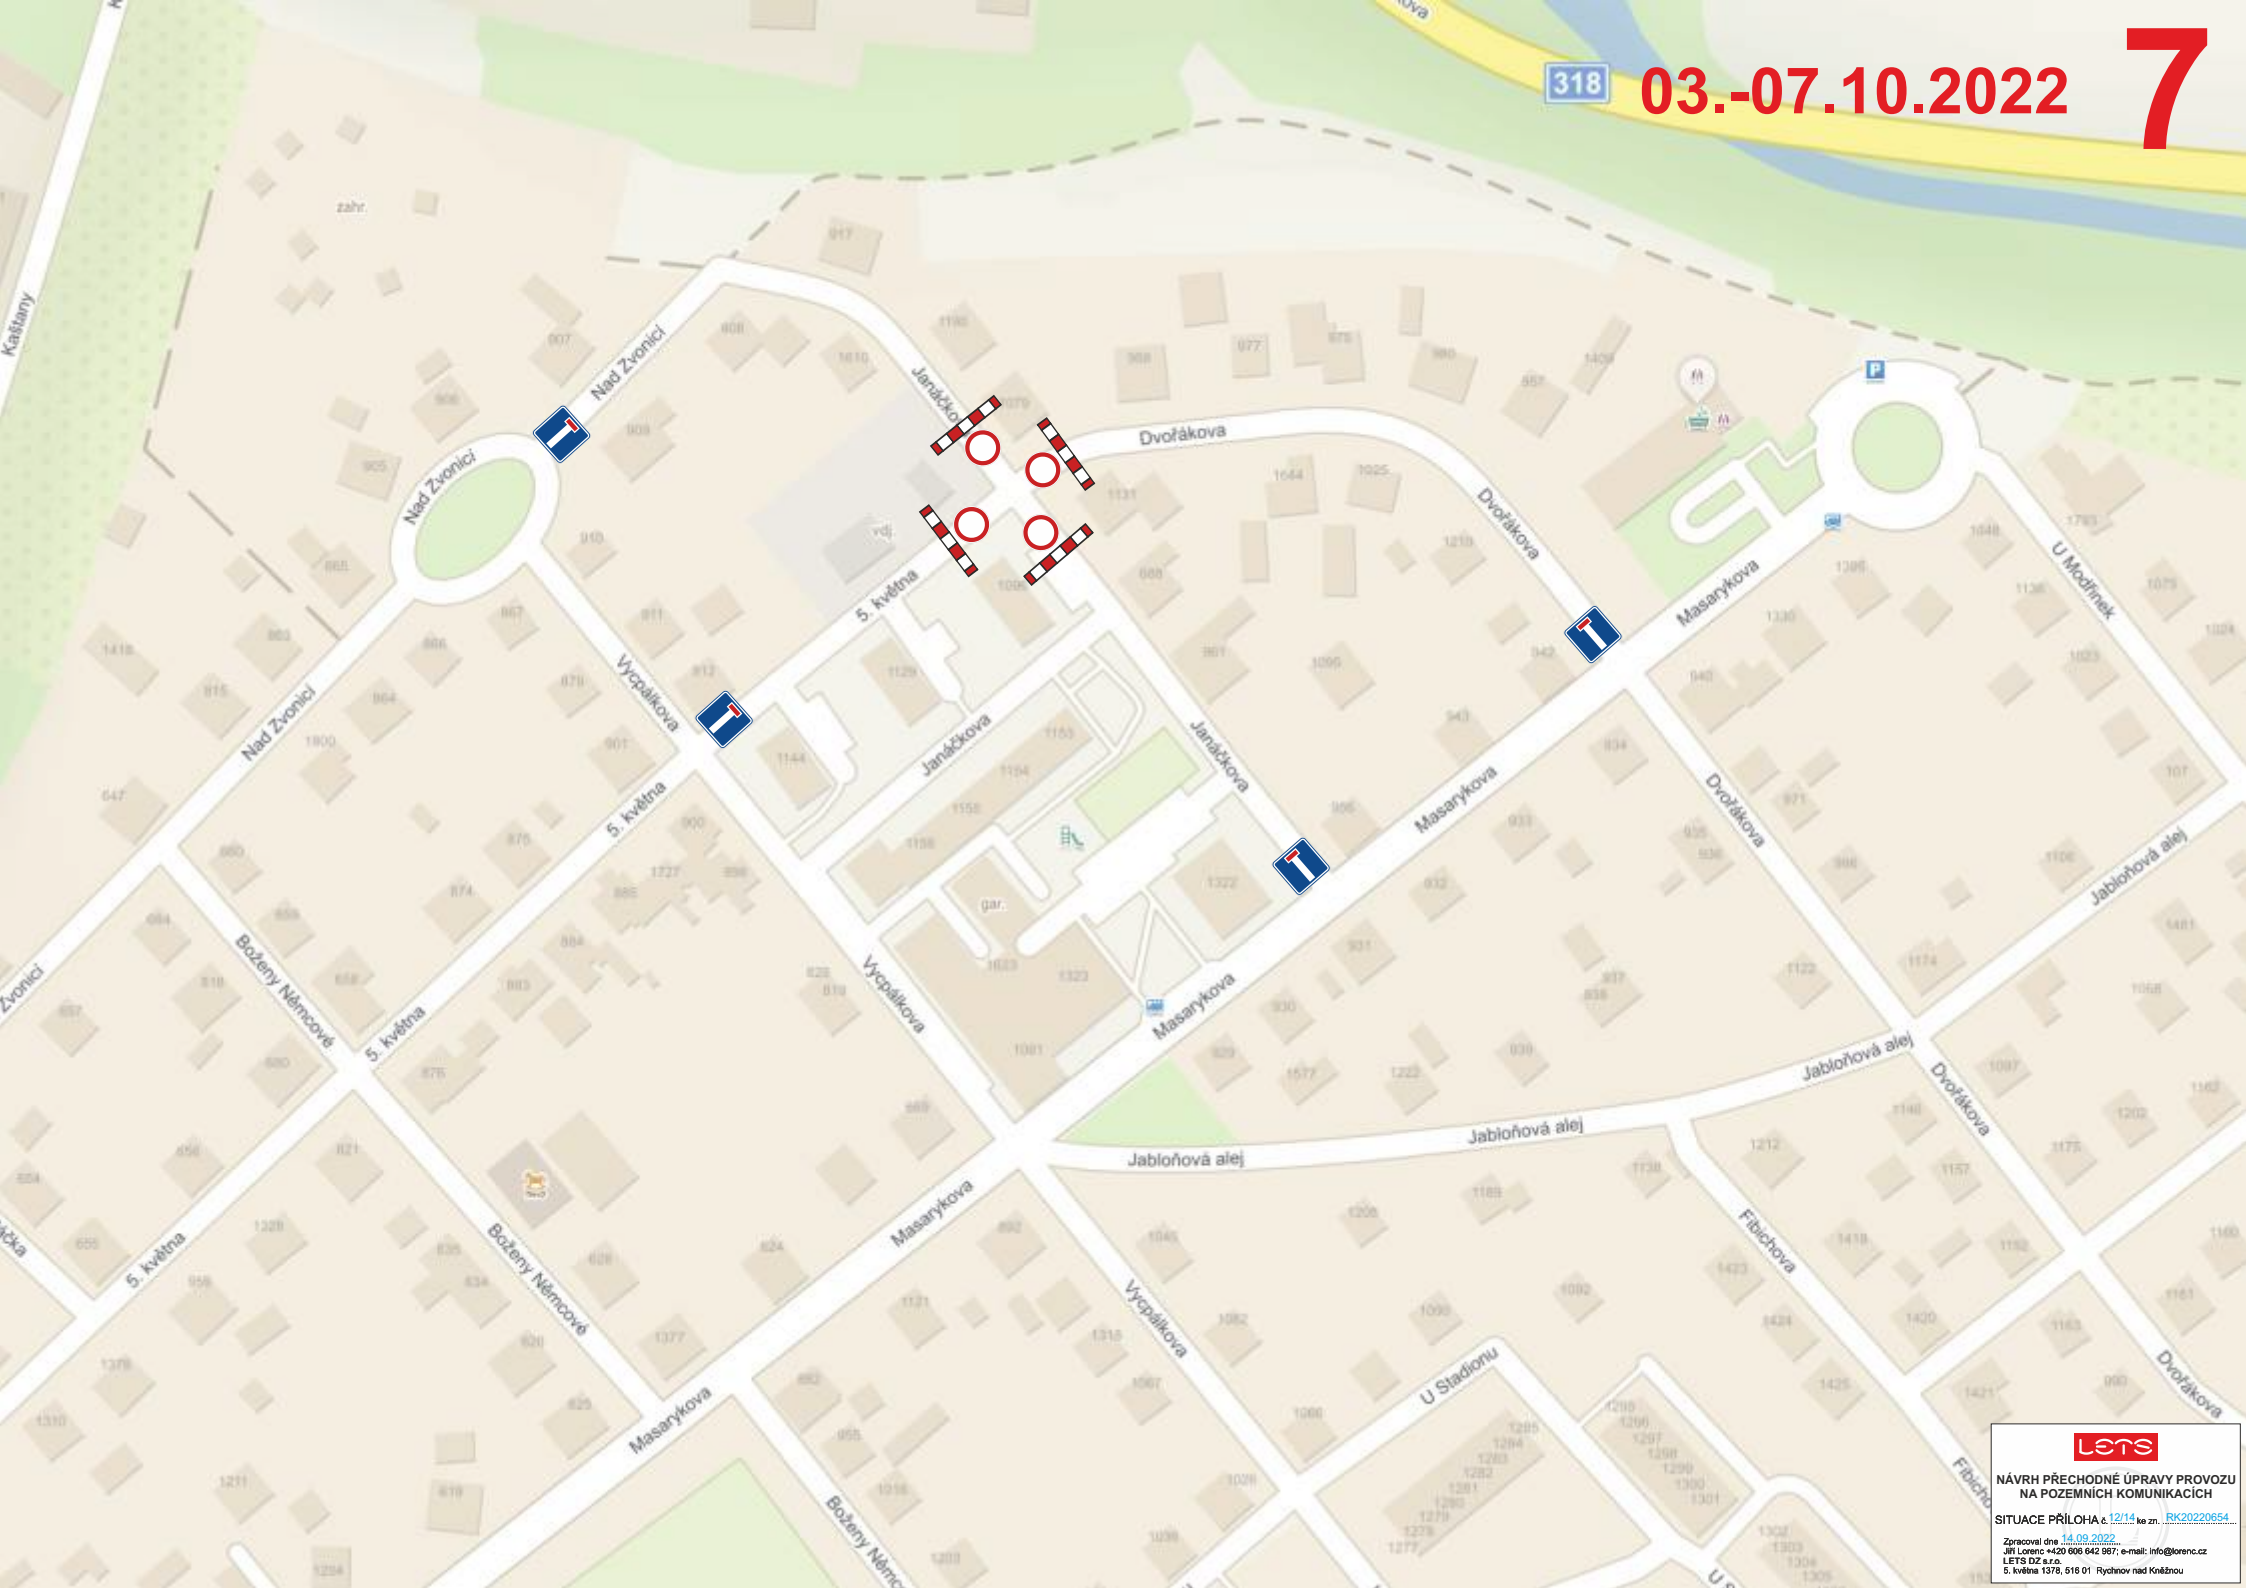

lets
NÁVRH PŘECHODNÉ ÚPRAVY PROVOZU
NA POZEMNÍCH KOMUNIKACÍCH
SITUACE PŘÍLOHA č. 12/14 ke zn. RK20220654
Zpracoval dne 14.09.2022,
Jiří Lorenc +420 606 842 987; e-mail: info@lorencz.
LETS DZ s.r.o.
5. květen 1379, 516 01 Rychov nad Kněžnou