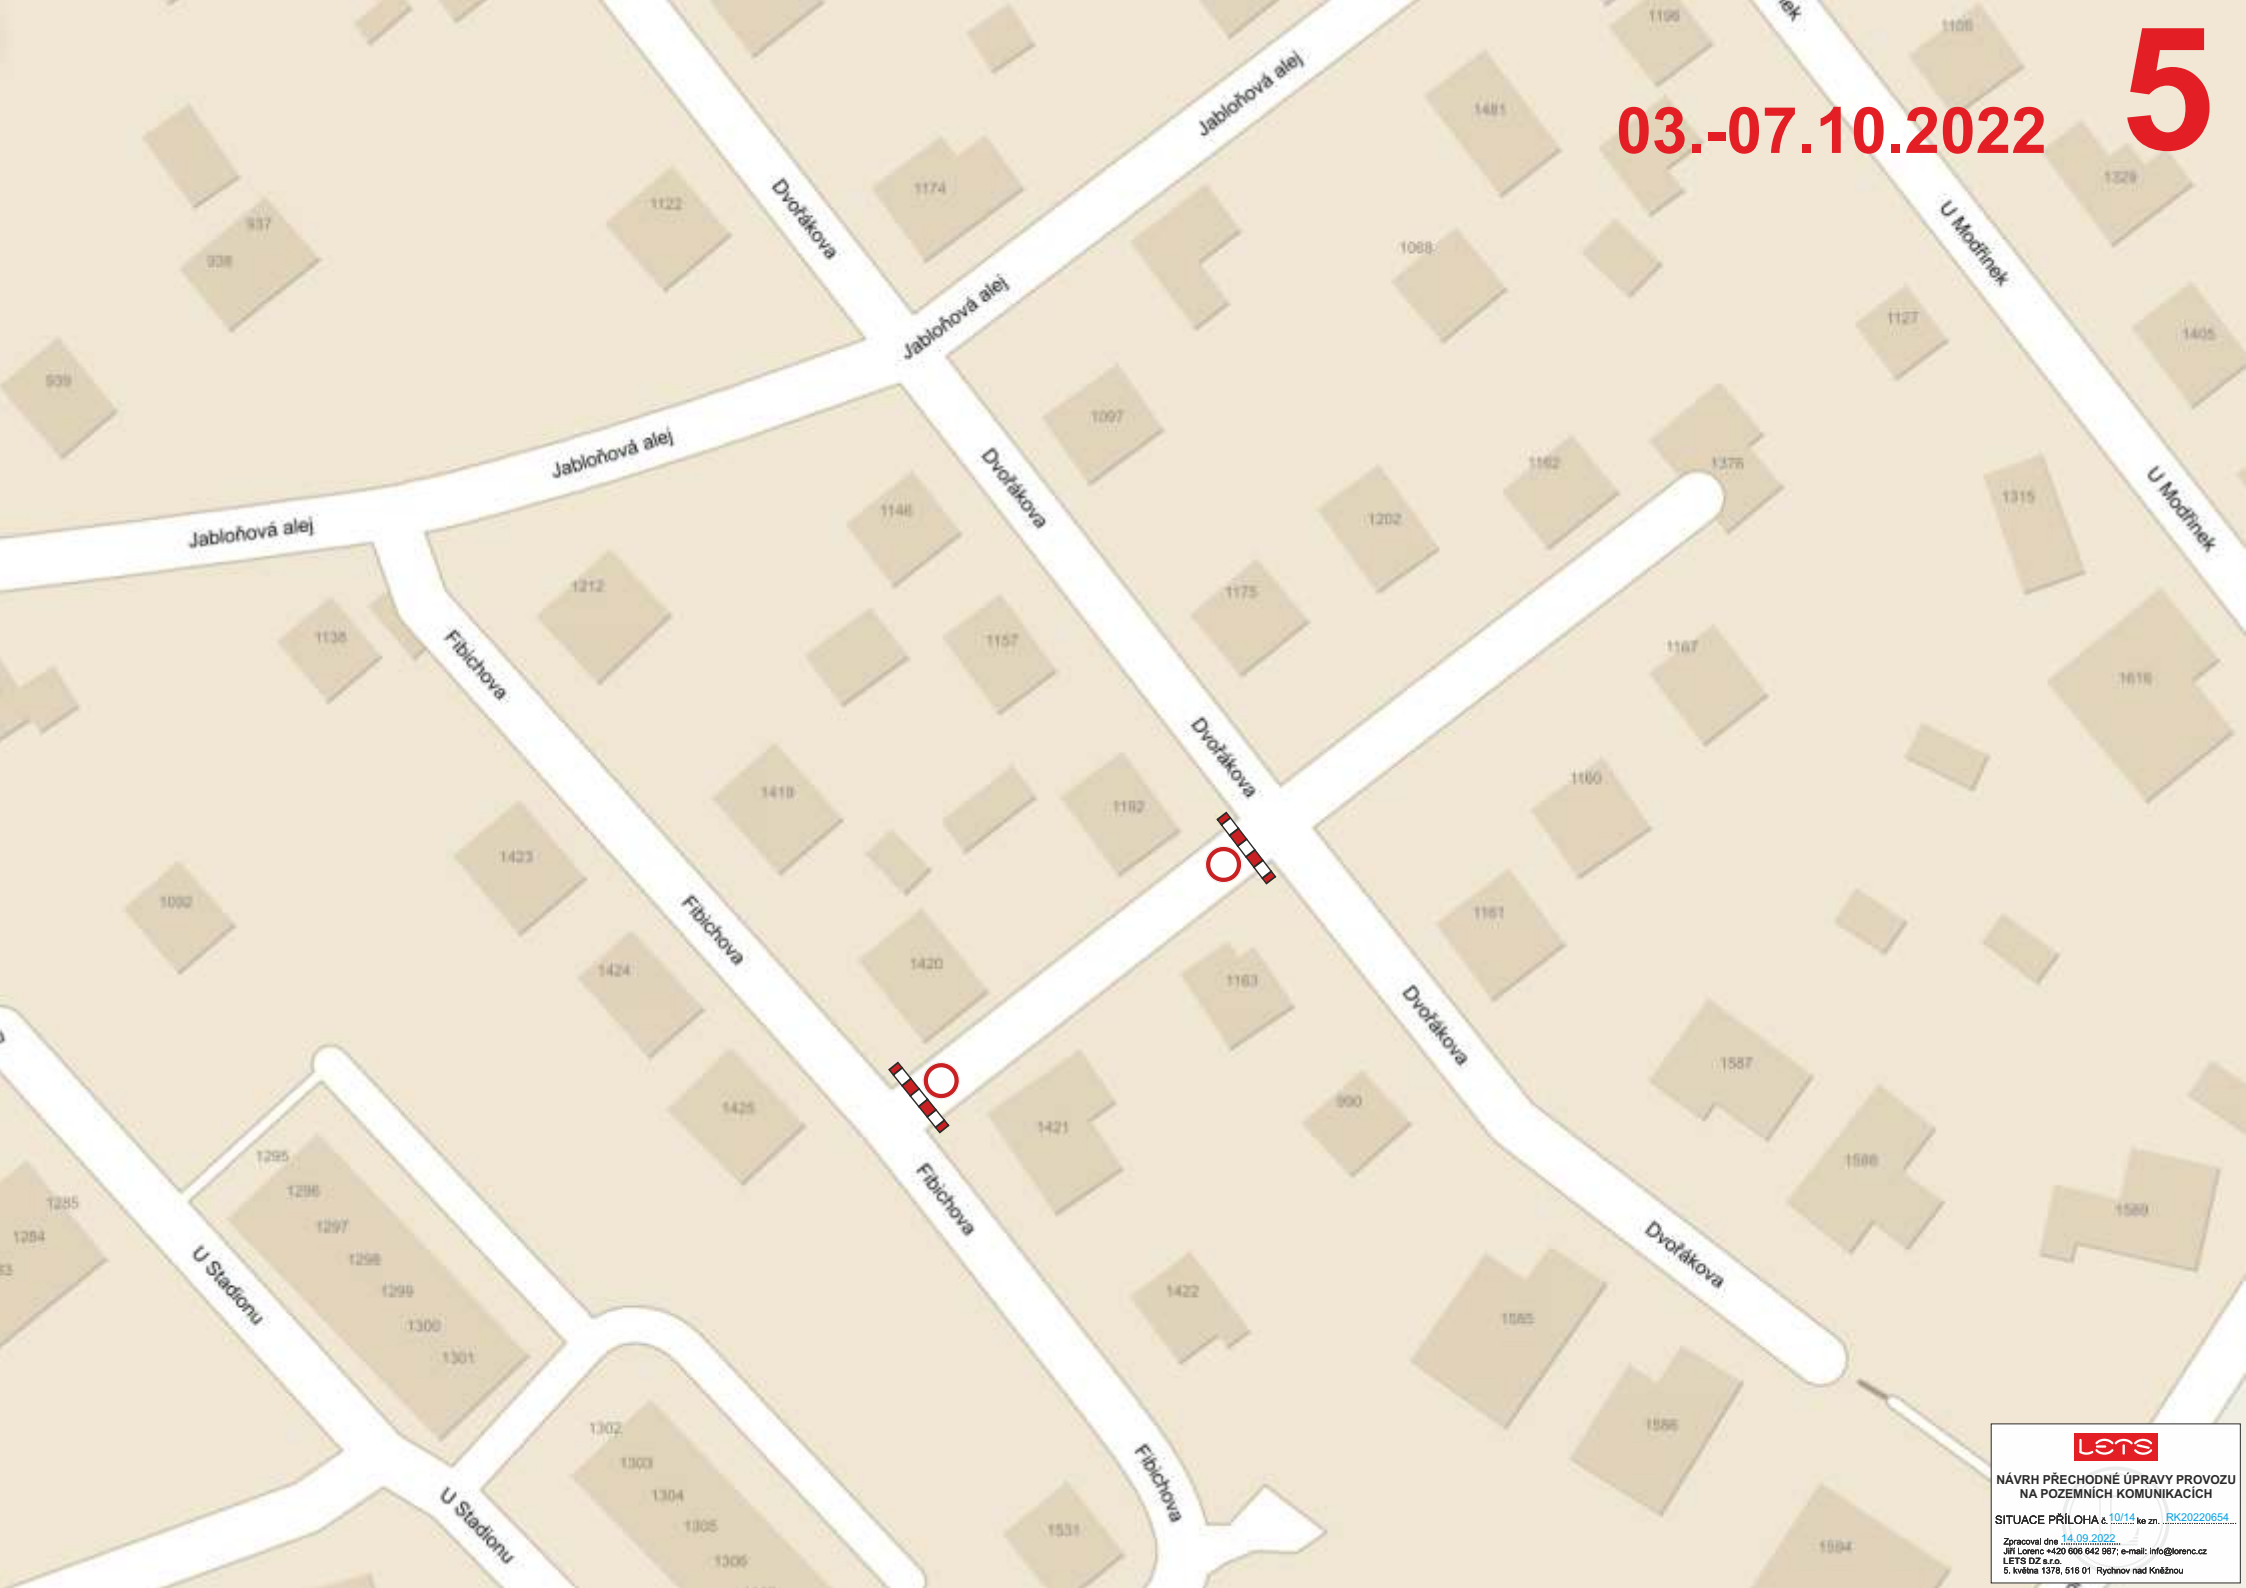

03.-07.10.2022

5