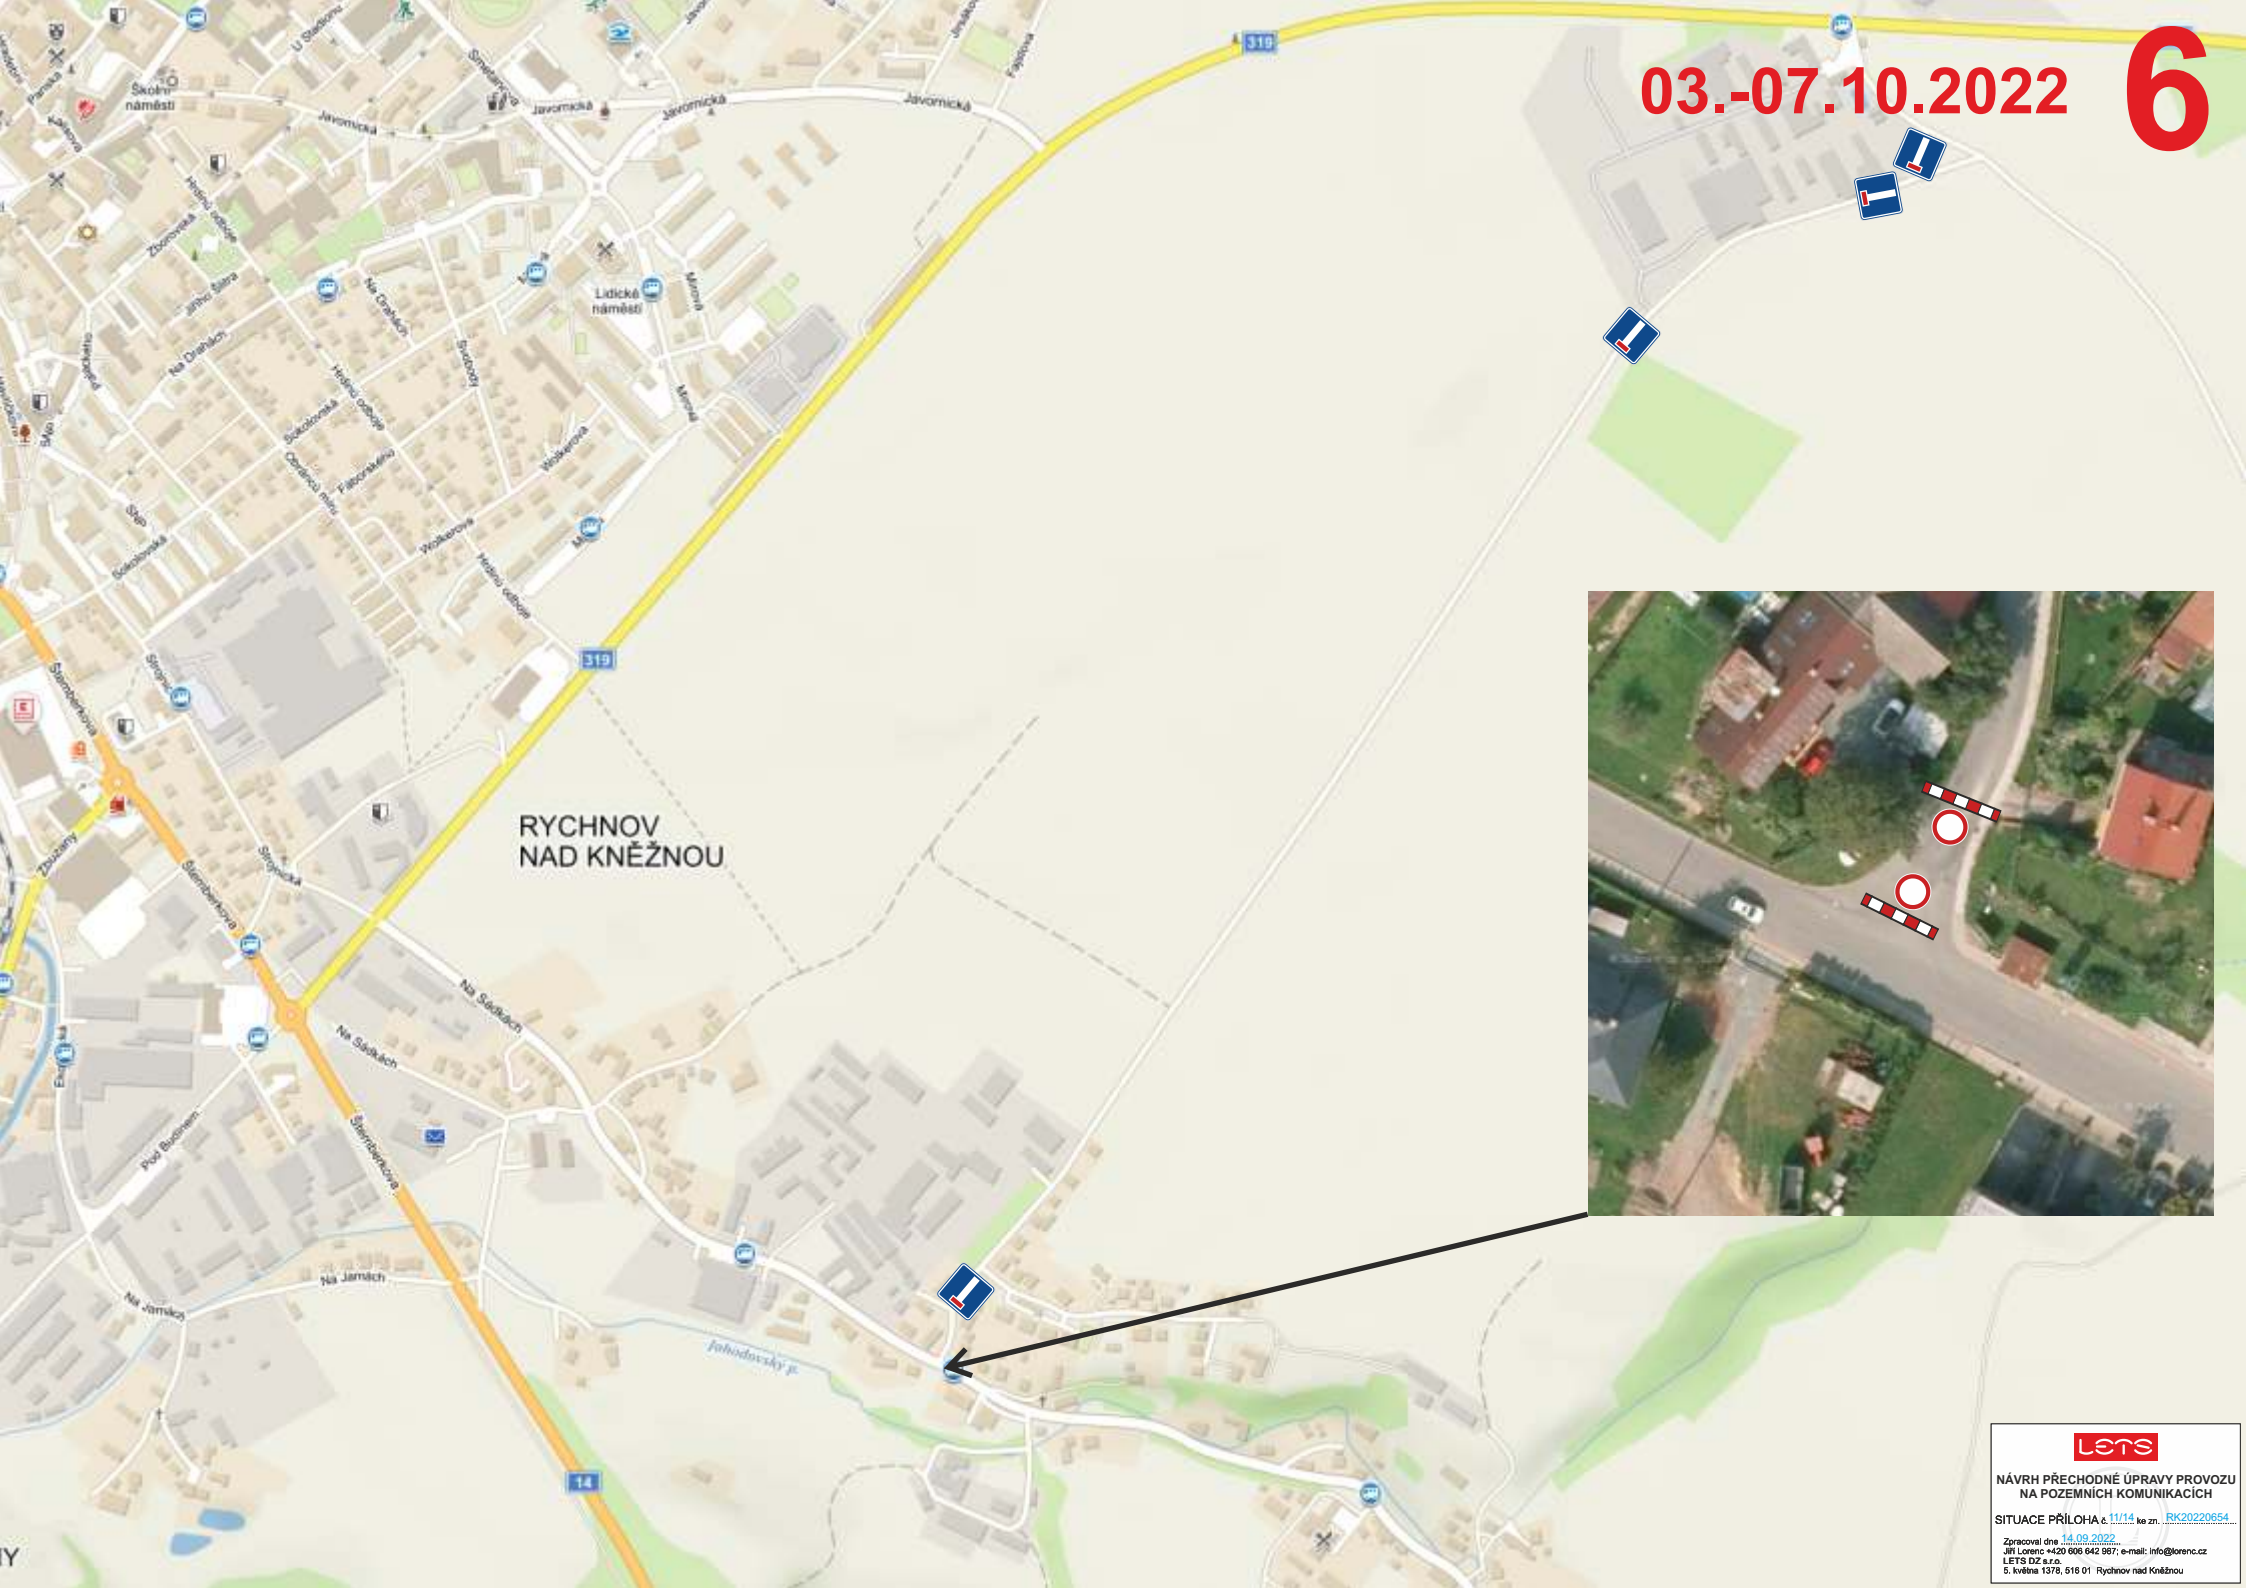

03.-07.10.2022 **6**

RYCHNOV
NAD KNĚŽNOU