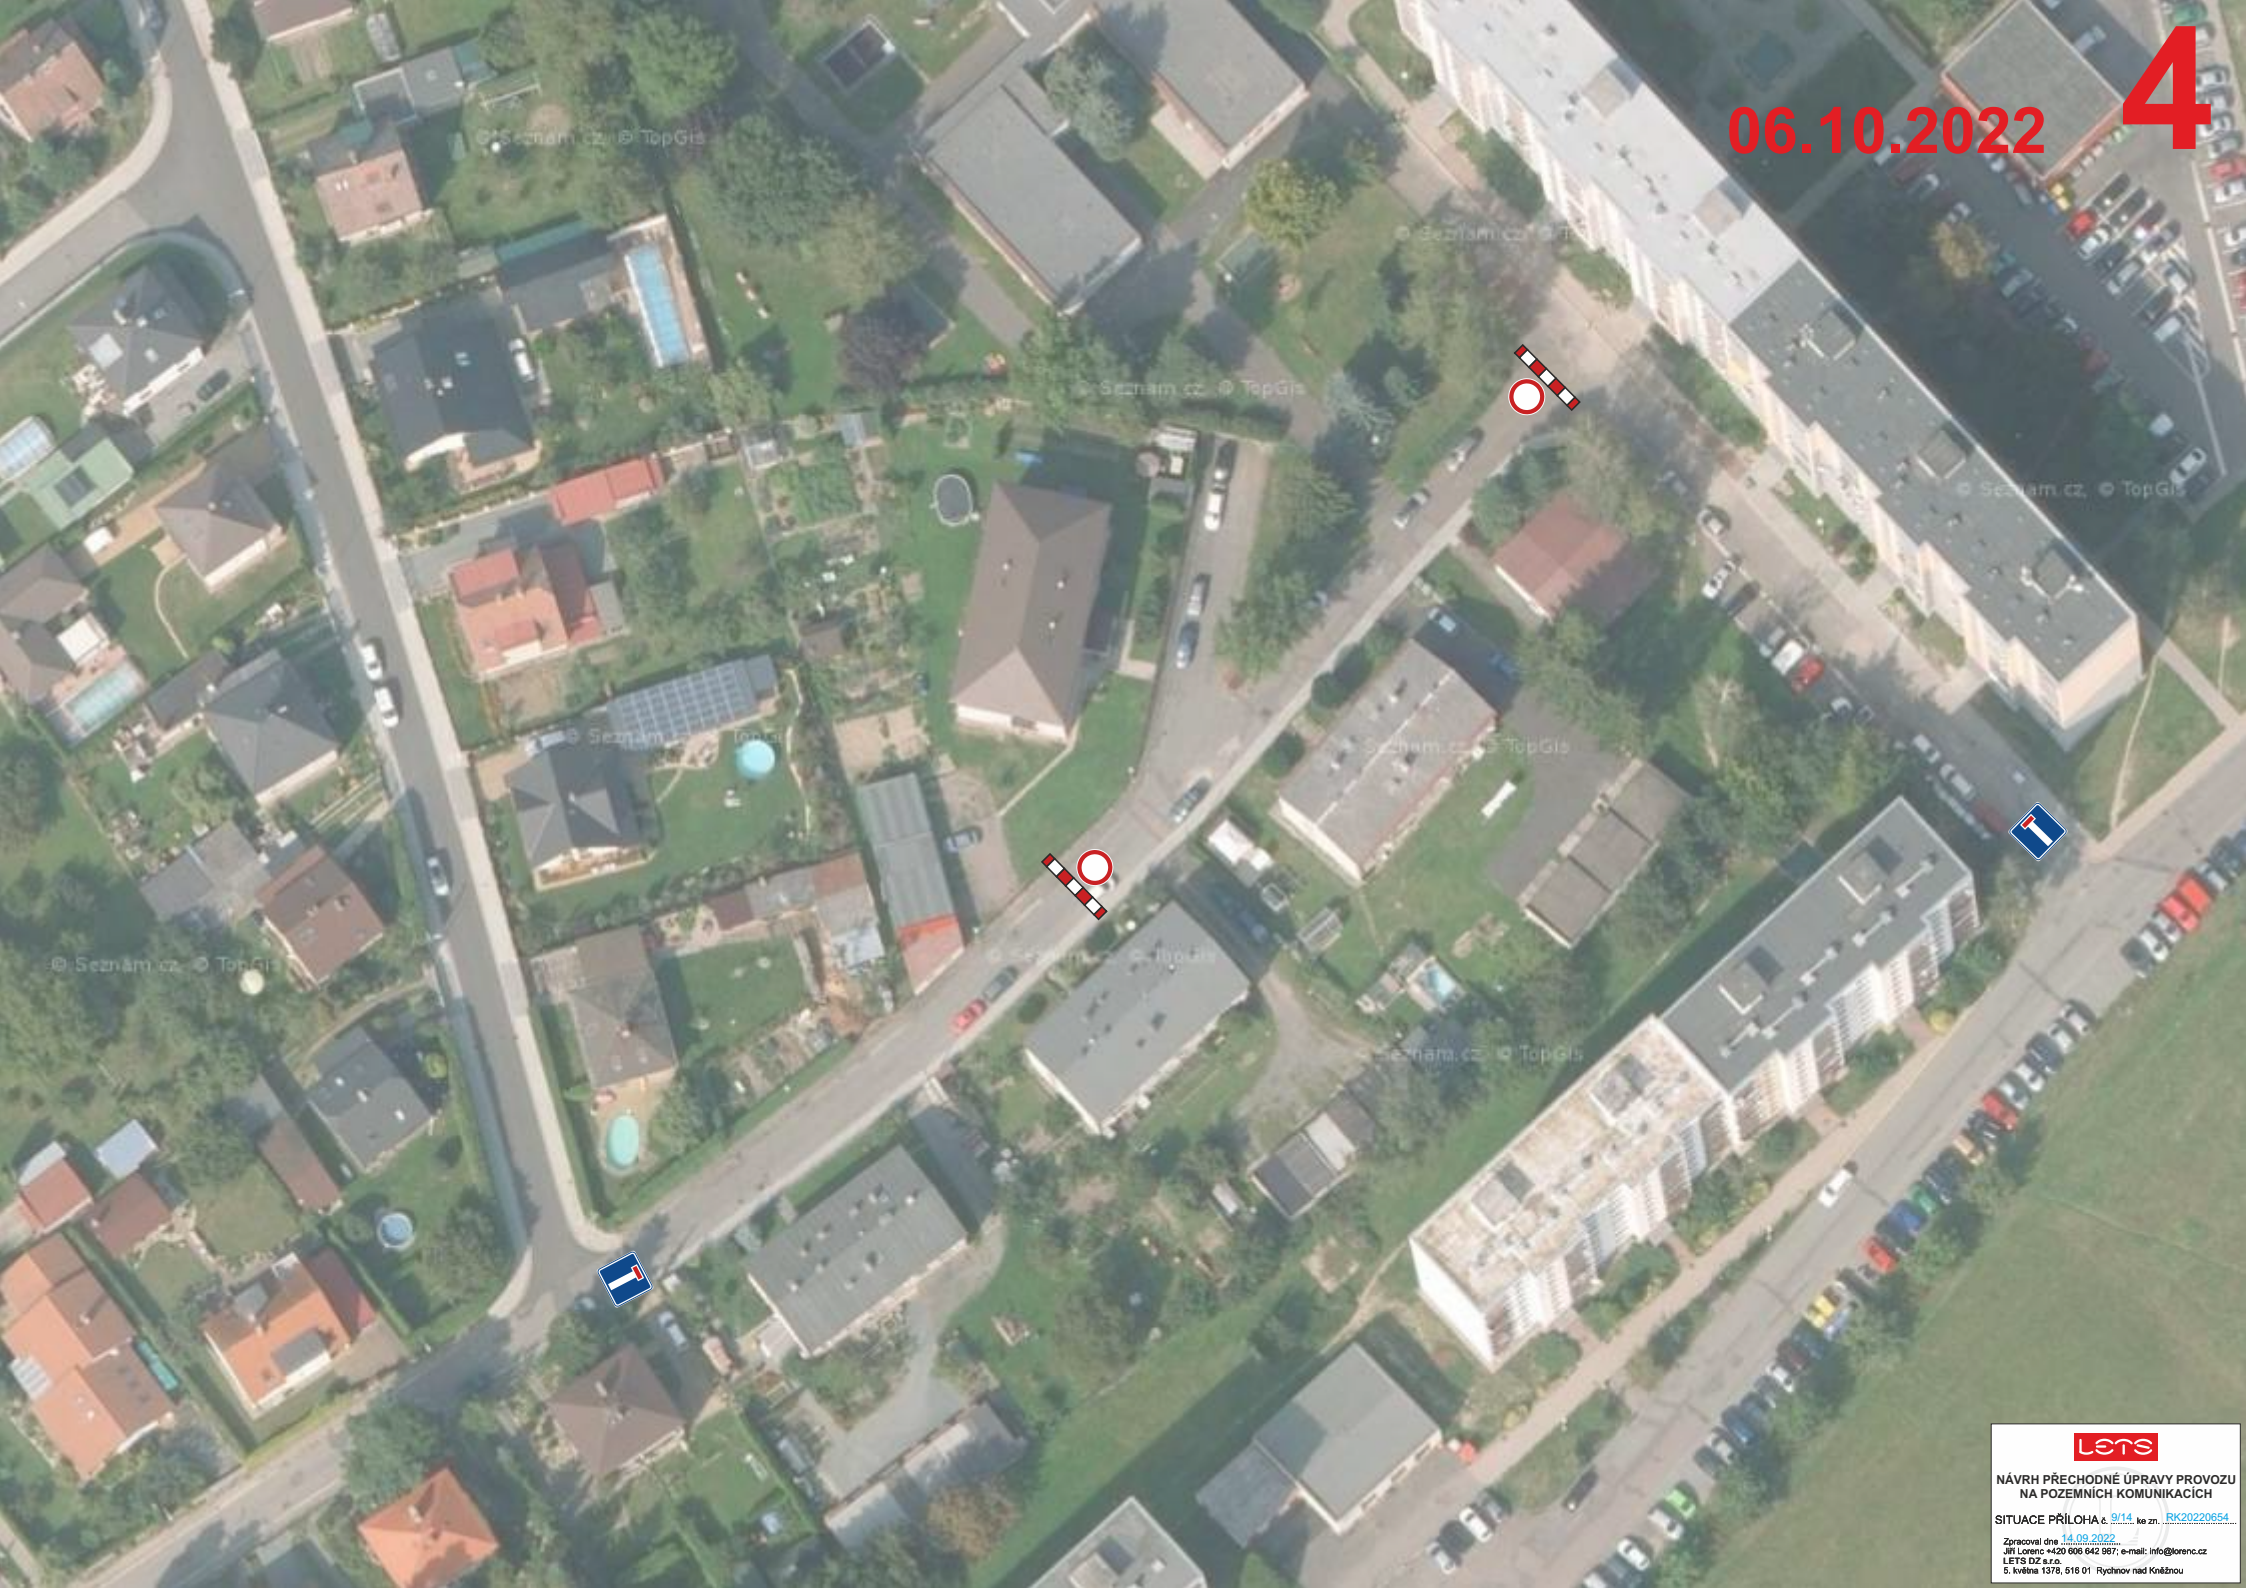

06.10.2022

4