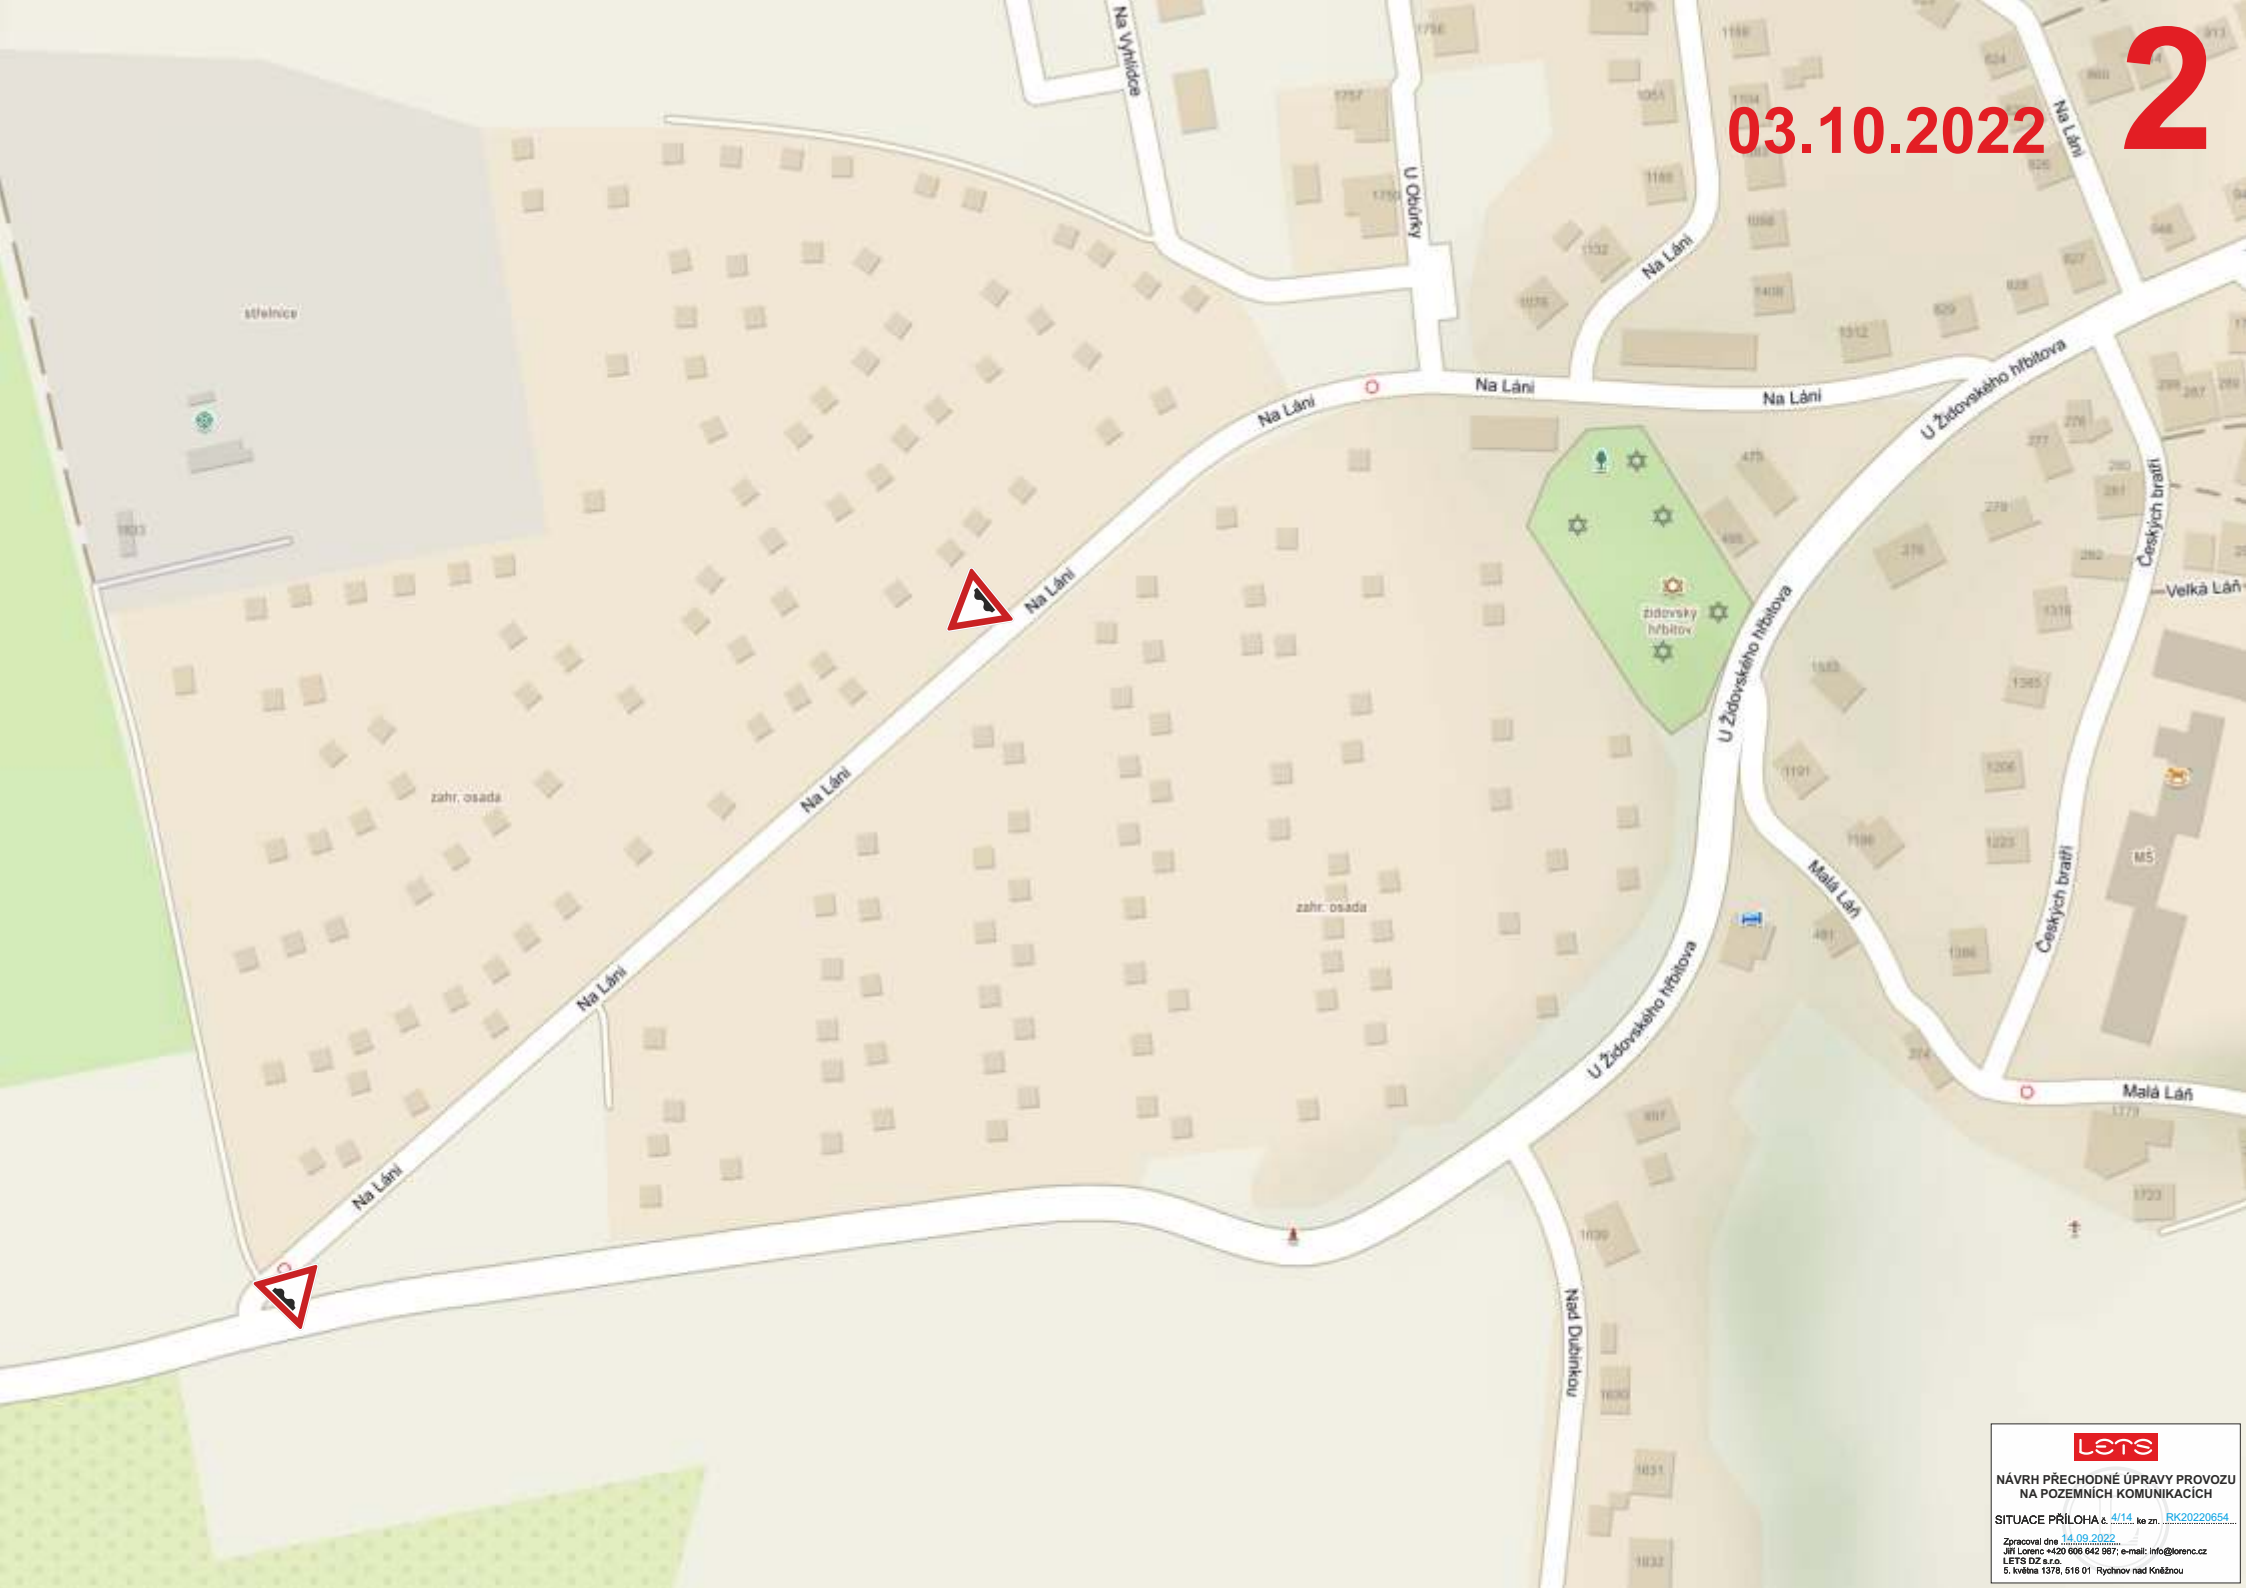

03.10.2022

2